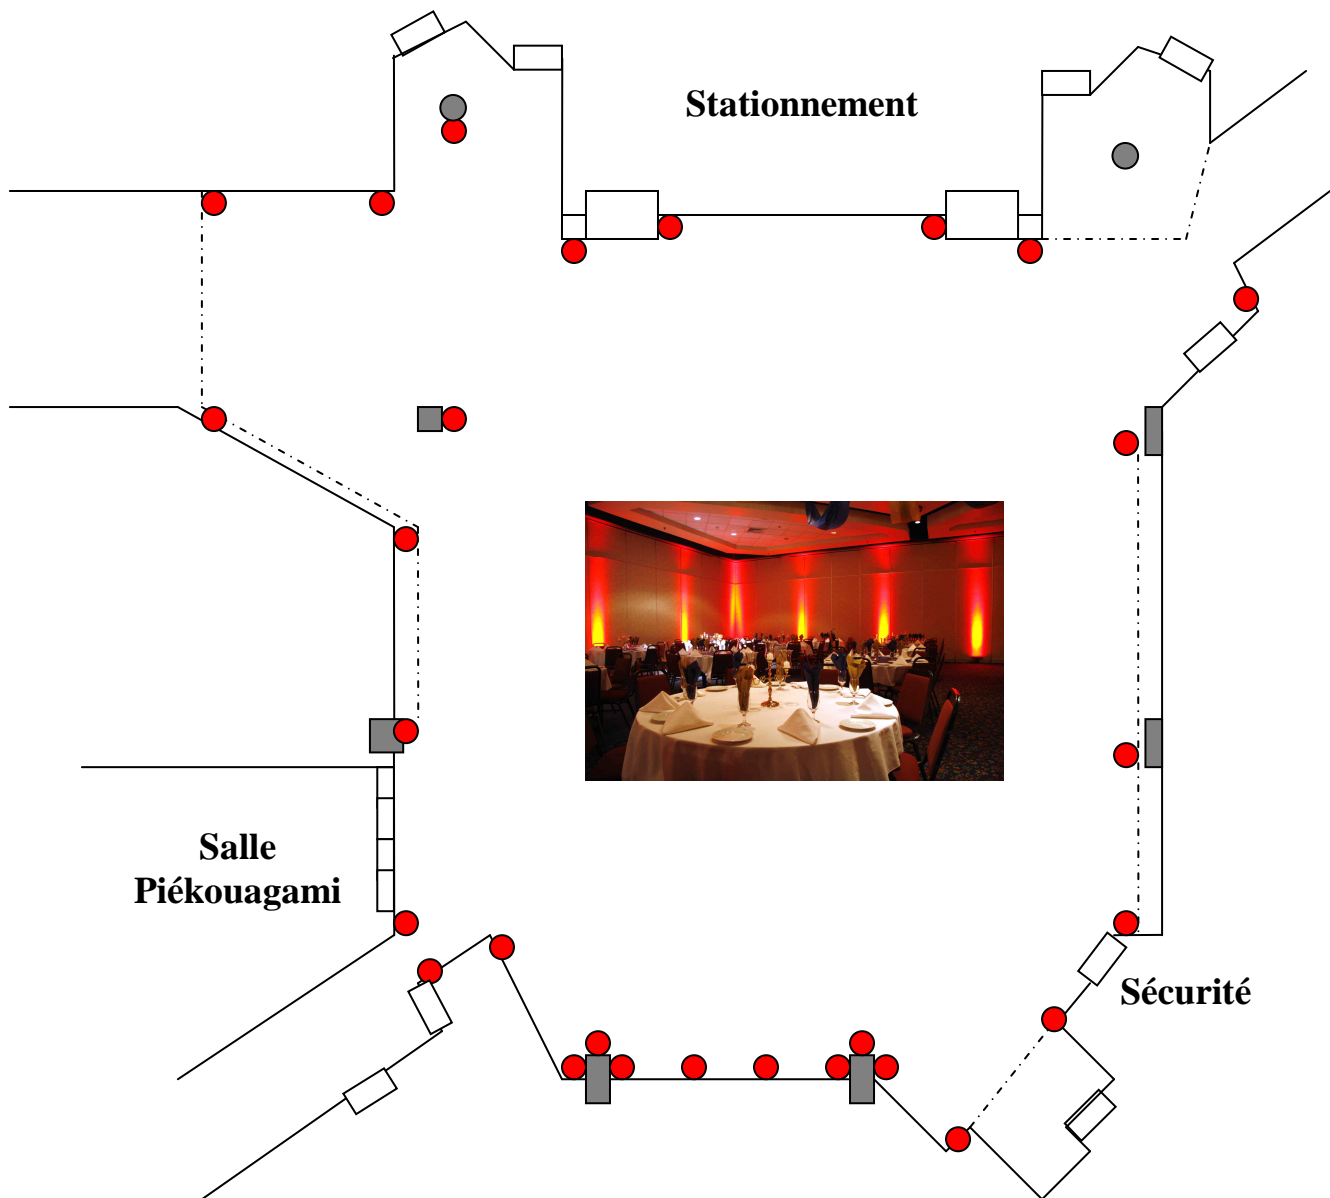

**ÉCLAIRAGE D'AMBIANCE**

MODE COMPLET : 3 ÉTAGES (46 OU 58 LAMPES)

- FACULTATIVE
- 2<sup>E</sup> ÉTAGE
- 3<sup>E</sup> ÉTAGE
- POUTRES BÉTON

## ÉCLAIRAGE D'AMBIANCE

MODE ÉCONOMIQUE: 3 ÉTAGES (36 LAMPES)

● 2<sup>E</sup> ÉTAGE

● 3<sup>E</sup> ÉTAGE

● POUTRES BÉTON

## ÉCLAIRAGE D'AMBIANCE

MODE ÉCONOMIQUE: REZ-DE-CHAUSSÉE (28 LAMPES)

## ÉCLAIRAGE DÉCORATIF

DISPOSITION AU CHOIX (4 OU 8 LAMPES)