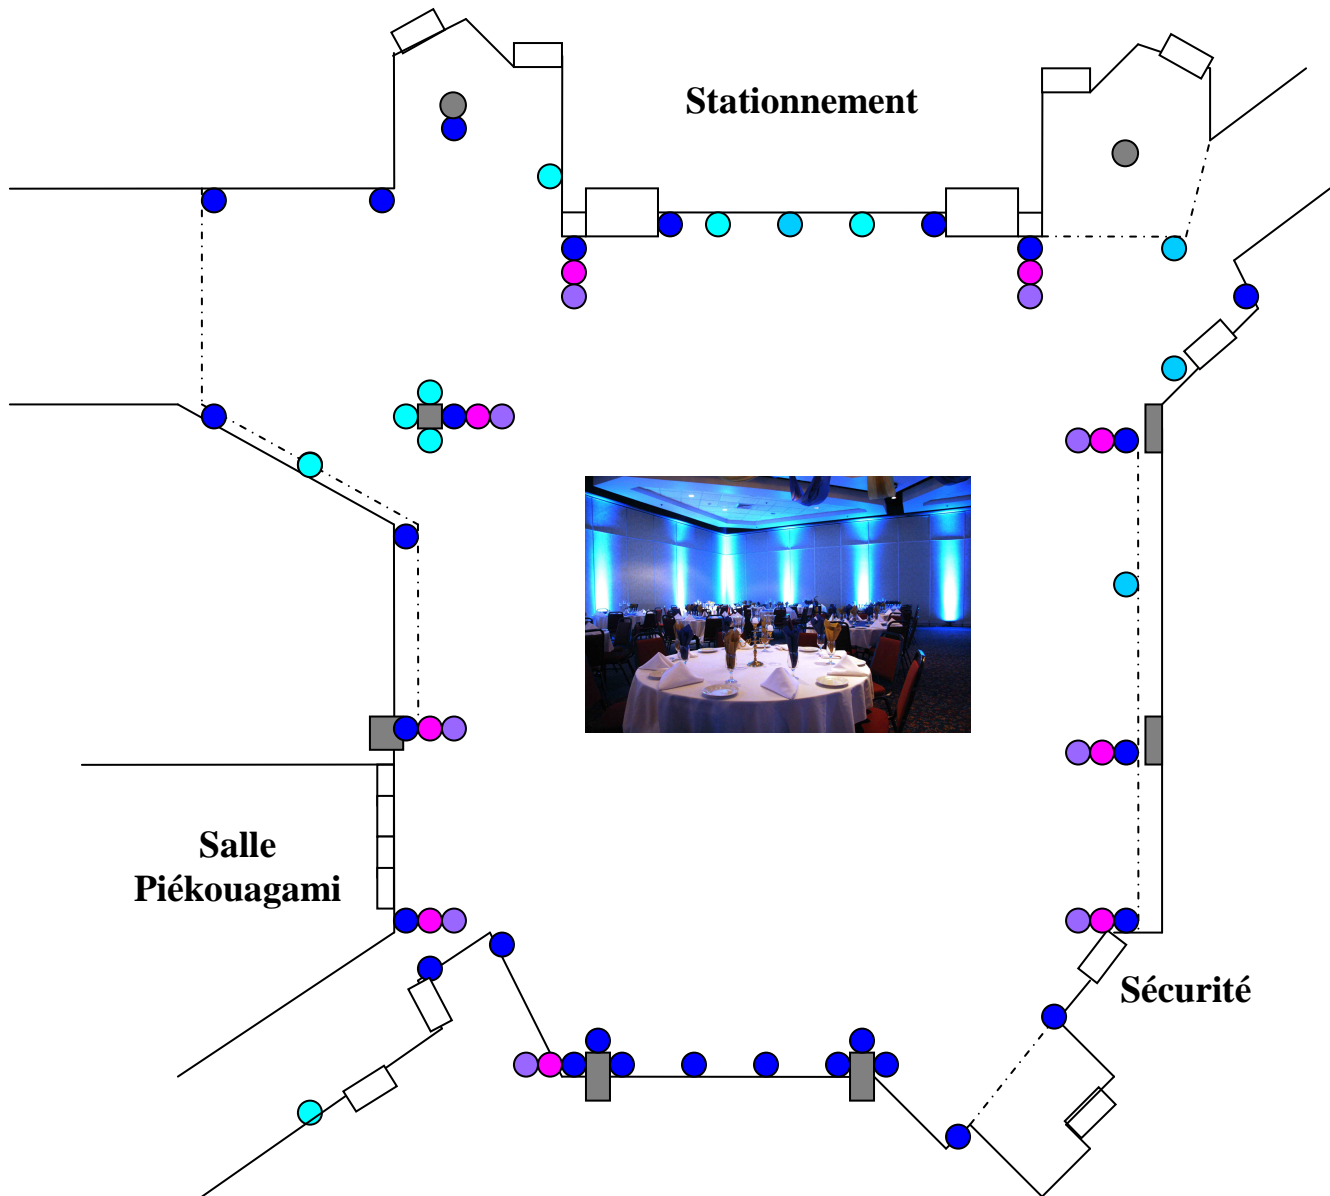

**ÉCLAIRAGE D'AMBIANCE**

MODE COMPLET : 3 ÉTAGES (46 OU 58 LAMPES)

- FACULTATIVE
- 2<sup>E</sup> ÉTAGE
- 3<sup>E</sup> ÉTAGE
- POUTRES BÉTON

## ÉCLAIRAGE D'AMBIANCE

MODE ÉCONOMIQUE: 3 ÉTAGES (36 LAMPES)

● 2<sup>E</sup> ÉTAGE

● 3<sup>E</sup> ÉTAGE

● POUTRES BÉTON

## ÉCLAIRAGE D'AMBIANCE

MODE ÉCONOMIQUE: REZ-DE-CHAUSSÉE (28 LAMPES)

## ÉCLAIRAGE DÉCORATIF

DISPOSITION AU CHOIX (4 OU 8 LAMPES)