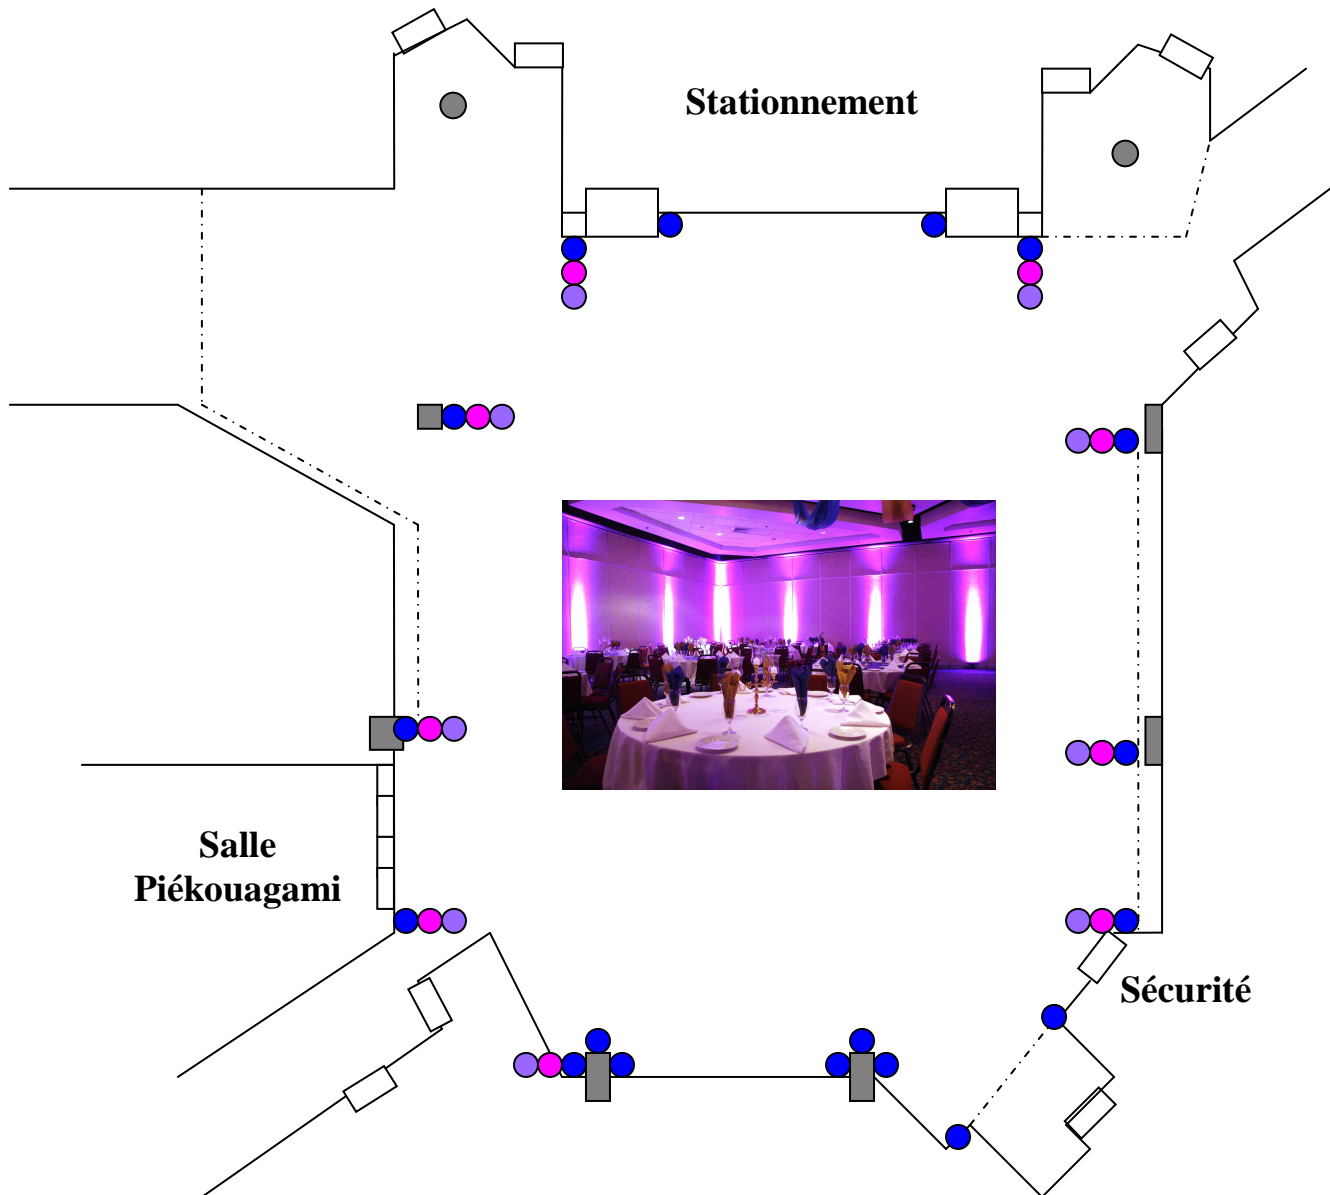

**ÉCLAIRAGE D'AMBIANCE**

MODE COMPLET : 3 ÉTAGES (46 OU 58 LAMPES)

- FACULTATIVE
- 2<sup>E</sup> ÉTAGE
- 3<sup>E</sup> ÉTAGE
- POUTRES BÉTON

## ÉCLAIRAGE D'AMBIANCE

MODE ÉCONOMIQUE: 3 ÉTAGES (36 LAMPES)

● 2<sup>E</sup> ÉTAGE

● 3<sup>E</sup> ÉTAGE

● POUTRES BÉTON

## ÉCLAIRAGE D'AMBIANCE

MODE ÉCONOMIQUE: REZ-DE-CHAUSSÉE (28 LAMPES)

## ÉCLAIRAGE DÉCORATIF

DISPOSITION AU CHOIX (4 OU 8 LAMPES)